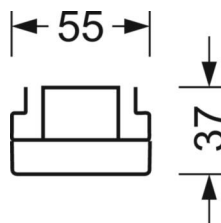

TECHNIKA ŚWIETLNA

Wyposażenie	LED, współczynnik oddawania barw/kolor światła CRI ≥ 80 / 4000K
Tolerancja koloru (MacAdam)	3SDCM
Bezpieczeństwo fotobiologiczne (Oprawa)	RG1
Nominalny strumień świetlny	6100lm
Trwałość LED	50000h L80/B10 (Tq 40°C)
Wydajność oprawy	163lm/W
Kąt rozsyłu światła	105° (C0) / 105° (C90)
UGR pop./pod.	22.1 / 22.5

DEEP-LINK

<https://www.regiolux.de/pl/article/18680206600>

Odnosińnik	LED 6000lm 840
ηLB	100 %
Φ ↓/↑	98 % / 2 %
UGR pop./pod.	22.1 / 22.5

MECHANIKA

Kolor obudowy	biały beskidzki RAL 9016
Wymiary (DxSzxW/ŚrxW)	1531mm x 55mm x 37mm
Masa (netto)	1.9kg
Rodzaj montażu	Montaż systemu szyn nośnych

Wymiary

L	1531 mm	Długość
B	55 mm	Szerokość
H	37 mm	Wysokość