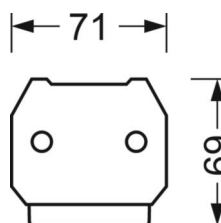

DEEP-LINK

<https://www.regiolux.de/pl/article/18680206600>

Odnosińnik	LED 6000lm 840
ηLB	100 %
Φ ↓/↑	98 % / 2 %
UGR pop./pod.	22.1 / 22.5

MECHANIKA

Kolor obudowy	biały beskidzki RAL 9016
Wymiary (DxSzxW/ŚrxW)	1531mm x 55mm x 37mm
Masa (netto)	1.9kg
Rodzaj montażu	Montaż systemu szyn nośnych

Wymiary

L	1531 mm	Długość
B	55 mm	Szerokość
H	37 mm	Wysokość