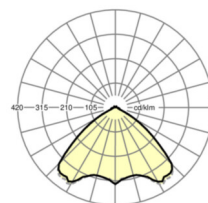

CHARAKTERYSTYKA

Numer katalogowy	18680206600
Numer EAN	4020863362561
Numer taryfy celnej	94051190
Znak jakości	IP 64, Klasa ochronności I, ENEC10 VDE, F, D, HACCP DIN10500/Żywność/IFS-przydatność do zastosowania/BRC, Indoor, CE
Klasa odporności IK	IK03 (-20°C bis 40°C)
Temperatura otoczenia	ta -20°C do 40°C
Szczególne właściwości	Ready for IoT
Okres gwarancji	5 lata
Możliwość dofinansowania ze środków państwowych	BEG – dofinansowanie do domów energooszczędnych (ważne tylko dla Niemiec)

ELEKTROTECHNIKA

Zasilacz	Elektroniczny sterownik DALI2 (1 szt.)
Moc systemowa	37W
Napięcie sieciowe	230V/50Hz
Automat z bezpiecznikami (prąd rozruchowy)	13 szt./B10, 21 szt./B16, 21 szt./C10, 35 szt./C16
Klasa efektywności energetycznej/Źródło światła	D

TECHNIKA ŚWIETLNA

Wyposażenie	LED, współczynnik oddawania barw/kolor światła CRI ≥ 80 / 4000K
Tolerancja koloru (MacAdam)	3SDCM
Bezpieczeństwo fotobiologiczne (Oprawa)	RG1
Nominalny strumień świetlny	6100lm
Trwałość LED	50000h L80/B10 (Tq 40°C)
Wydajność oprawy	163lm/W
Kąt rozsyłu światła	105° (C0) / 105° (C90)
UGR pop./pod.	22.1 / 22.5

DEEP-LINK

<https://www.regiolux.de/pl/article/18680206600>

Odnosińnik	LED 6000lm 840
ηLB	100 %
Φ ↓/↑	98 % / 2 %
UGR pop./pod.	22.1 / 22.5